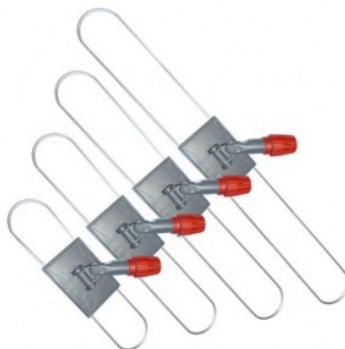

На внутренней стороне ведра нанесена мерная шкала, благодаря которой можно правильно приготовить моющий раствор.

Ручка ведра очень удобна и не режет руки при переносе.

Ведро практически невозможно повредить. Это очень выгодное приобретение.

Характеристики

Длина 50/40 см

Ширина 11 см

Универсальный держатель мопа (флаундер) Premium AFC-5011R, AFC-4011R, AFC-5011Y, AFC-4011Y, AFC-5011R, AFC-4011B, AFC-5011B, AFC-4011B, AFC-5011GR, AFC-4011GR

Характеристики

Длина 50 см

Ширина 11 см

Цвет красный, желтый, зеленый, синий, серый с красным

Складной металлический флаундер, AFC-180, AFC-182, AFC-183, AFC-184

Характеристики

Длина 40, 60, 80, 100 см

Ширина 8,5 см

Держатель для мопов "Кентукки", AFC-210

Удобный и надежный держатель веревочных мопов. Изготовлен из ударопрочного пластика.

Характеристики
Материал ударопрочный пластик
Внутренний диаметр 22 мм

Раскладные предупреждающие таблички "Осторожно! Скользкий пол" (AFC-356),
"Внимание! Мокрый пол" (AFC-342), "Внимание, идет уборка!" (AFC-355)